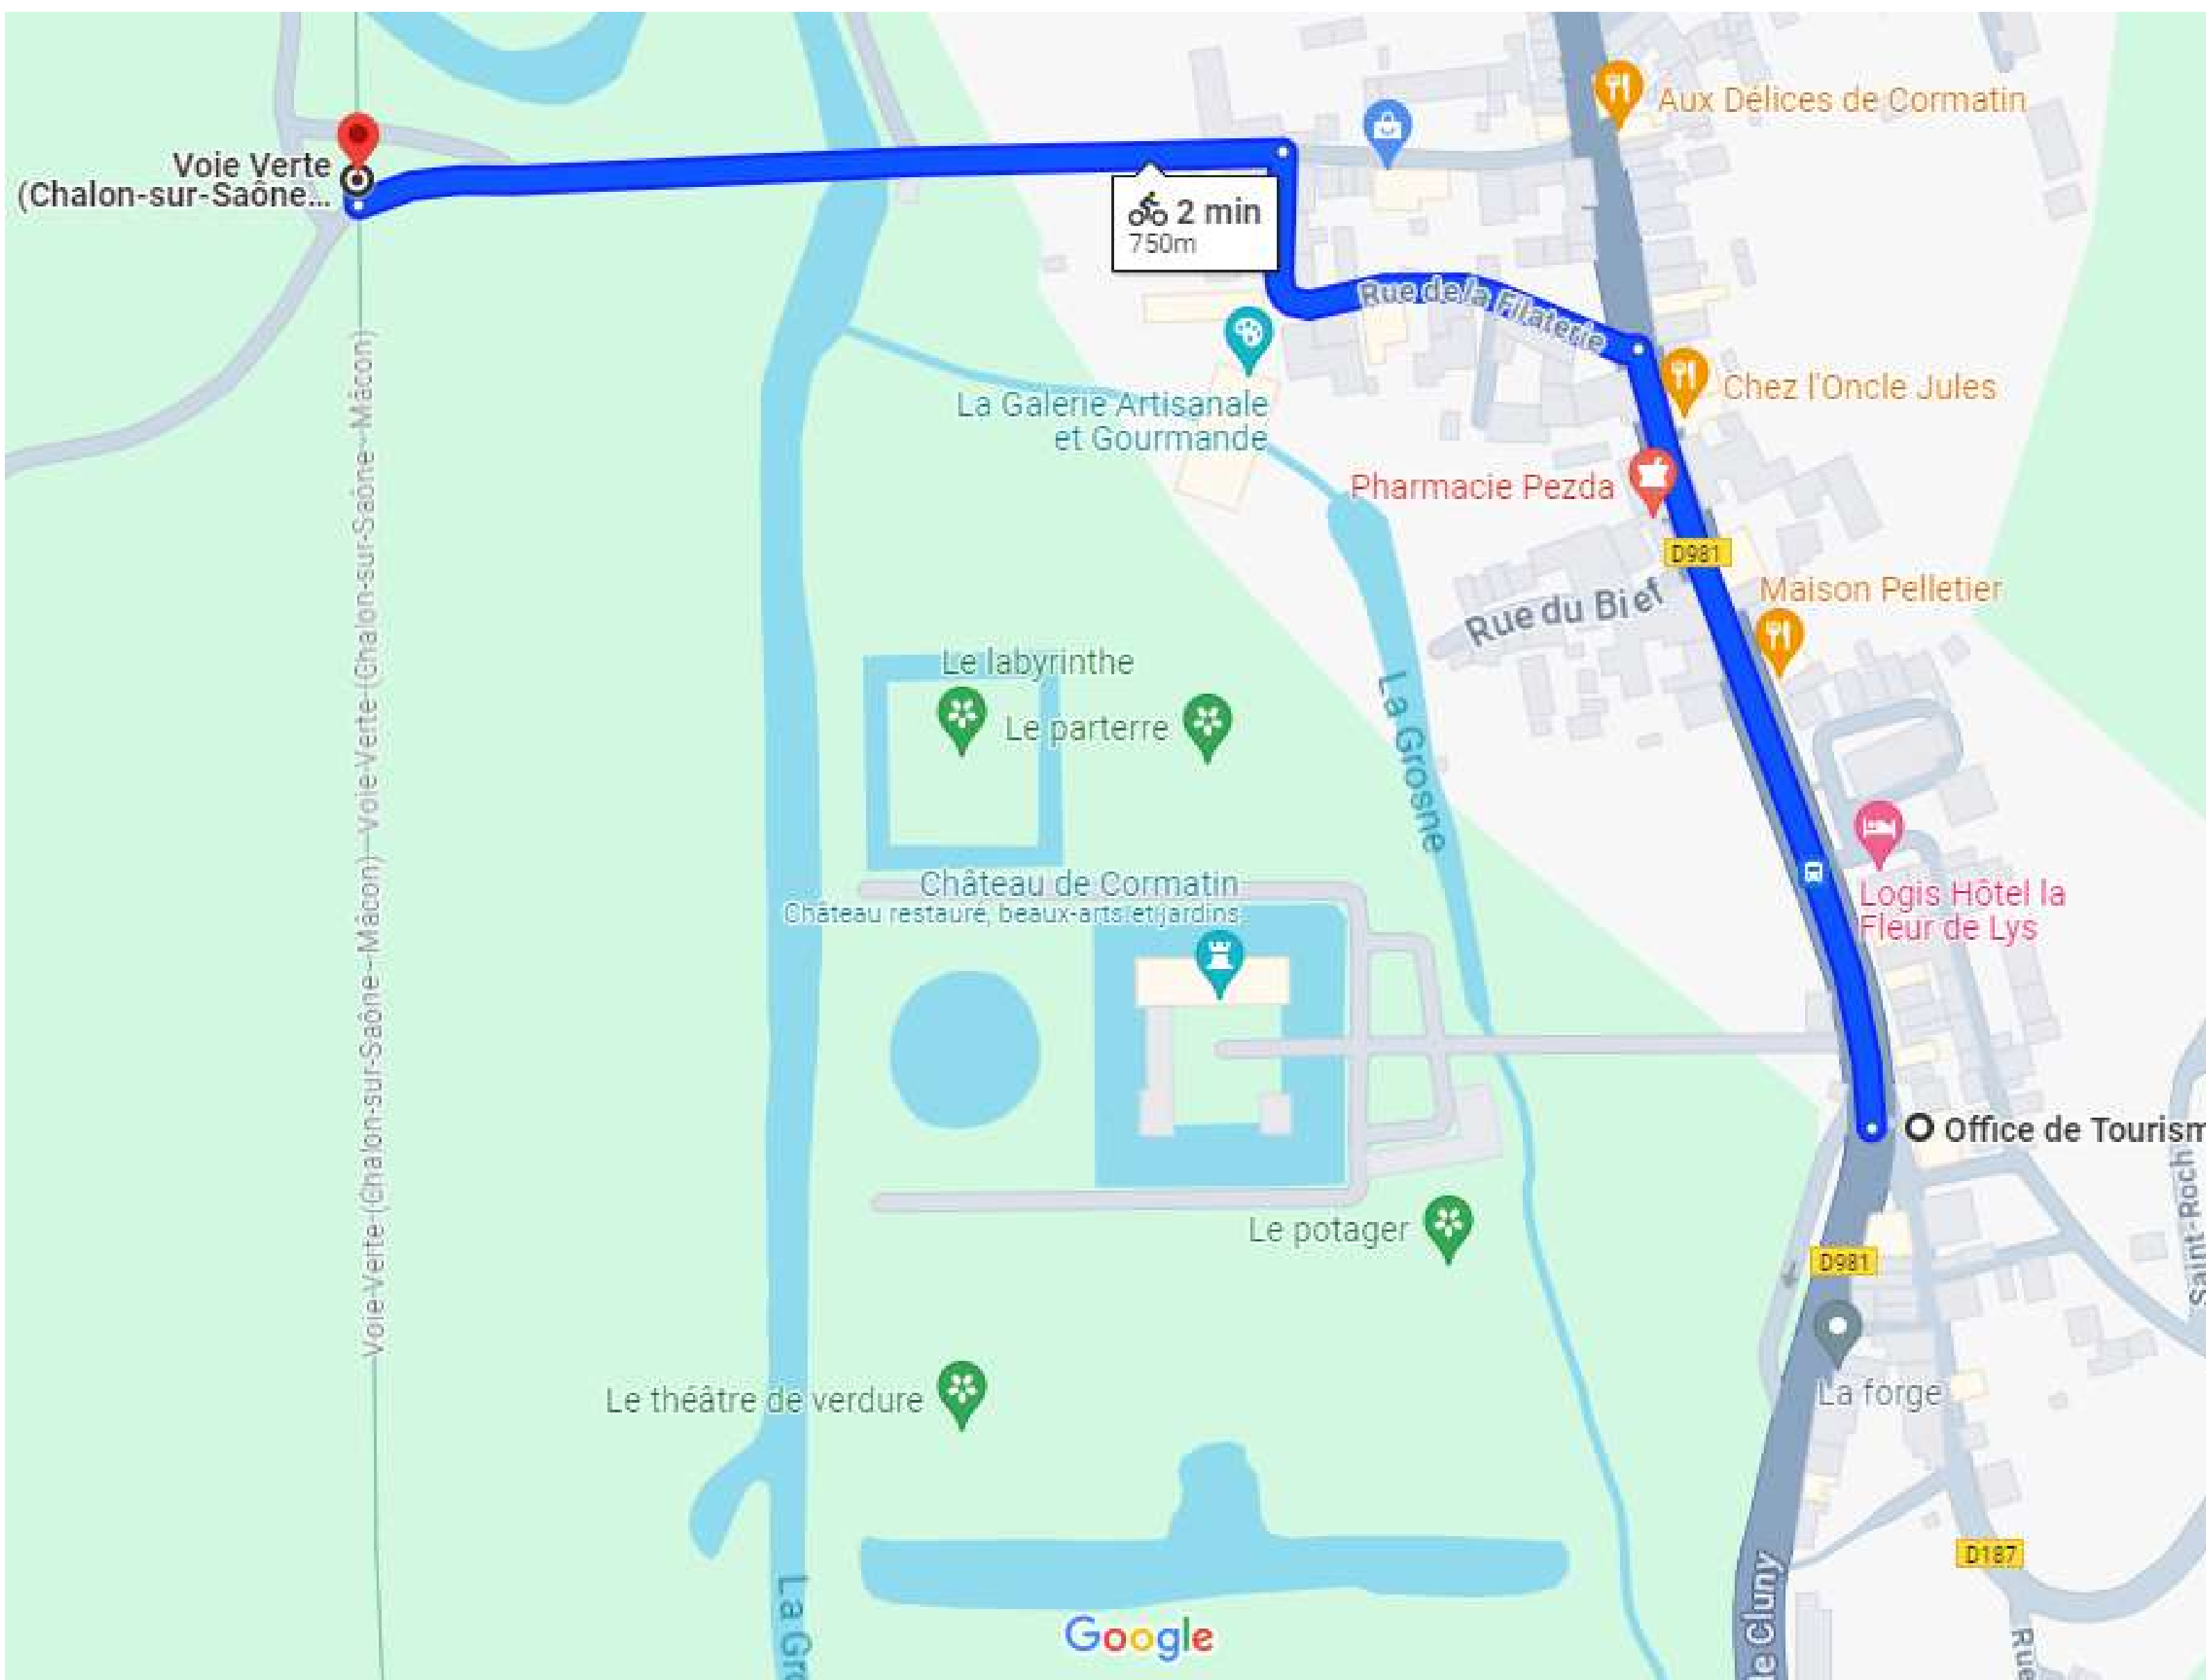

OFFICE DE TOURISME
Entre Saône ~
~ **et Grosne**

Tourist Office of Cormatin
6 Grande Rue
03 85 50 71 49
www.tourisme-saonegrosne.fr

How can I access the cycle route from the tourist office?

OFFICE DE TOURISME
Entre Saône
et Grosne

Discover the village!

via Grande Rue/Rue
Principale/D981

2 min

750 m

↑ 5 m · ↓ 15 m

LR701

CHALON/SAÔNE > CLUNY > MÂCON

Période scolaire

Taxi La Clunyoise -

03 85 59 04 87

Route De Massilly - 71250 Cluny

**THE TOURIST OFFICE "ENTRE SAÔNE
ET GROSNE" WELCOMES YOU**

In Sennecey-le-Grand

09/01 - 18/03 Tuesday > Friday
9h/12h30 - 13h30/17h

19/03- 15/12 Tuesday > Saturday
9h/12h30 - 13h30/17h